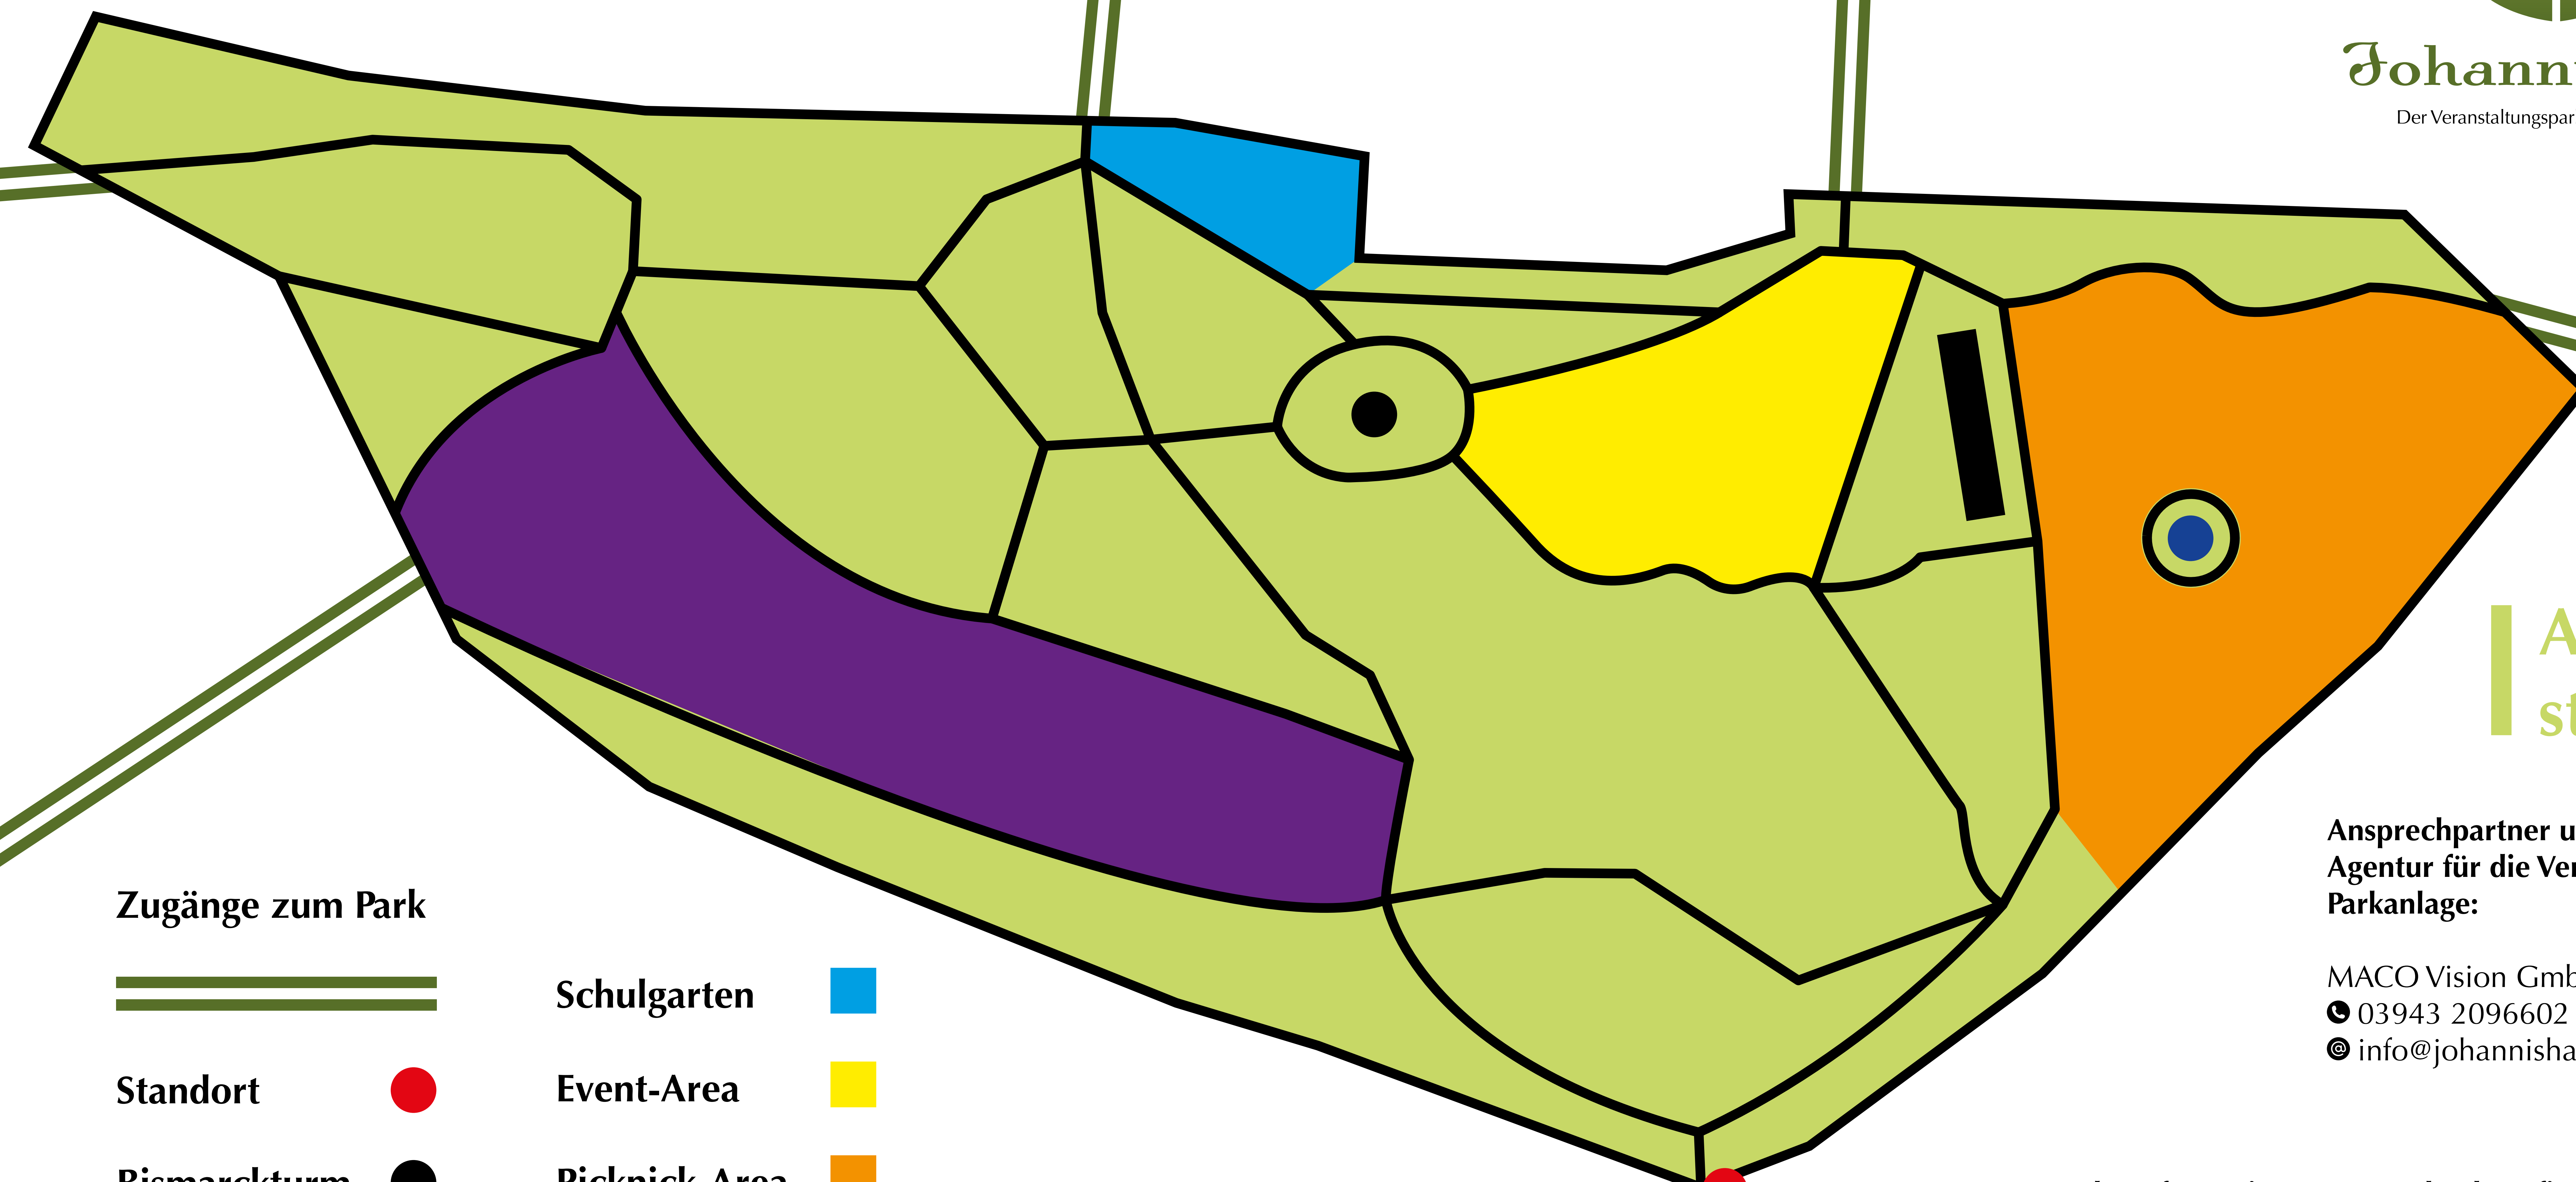

JOHANNISHAIN

Der Veranstaltungspark in Quedlinburg

Johannishain
Der Veranstaltungspark in Quedlinburg

Zugänge zum Park

Standort

Bismarckturm

Gedenkstätte

Schulgarten

Event-Area

Picknick-Area

Märchenwald

Kegelhalle

Anfrage
stellen

Ansprechpartner und zuständige
Agentur für die Vermittlung der
Parkanlage:

MACO Vision GmbH
☎ 03943 2096602
✉ info@johannishain.de

Mehr Informationen zur Parkanlage finden Sie unter:
www.johannishain.de